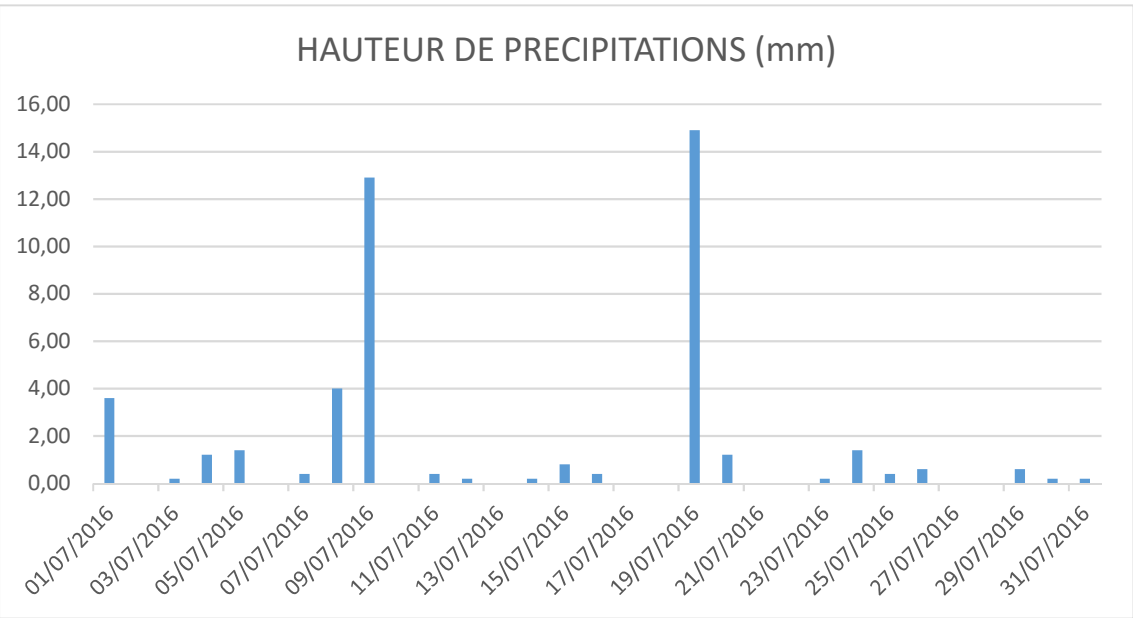

| DATE       | HAUTEUR DE PRECIPITATIONS (mm) | TEMP. MINIMALE (degré) | HEURE DU TN | TEMP. MAXIMALE (degré) | HEURE DU TX | Ecart T° |
|------------|--------------------------------|------------------------|-------------|------------------------|-------------|----------|
| 01/07/2016 | 3,60                           | 4,80                   | 18:47       | 10,40                  | 12:53       | 5,6      |
| 02/07/2016 | 0,00                           | 3,60                   | 0:00        | 14,00                  | 8:34        | 10,4     |
| 03/07/2016 | 0,20                           | 2,30                   | 7:06        | 13,30                  | 11:20       | 11,0     |
| 04/07/2016 | 1,20                           | 3,60                   | 2:26        | 12,80                  | 12:13       | 9,2      |
| 05/07/2016 | 1,40                           | 4,20                   | 0:07        | 13,60                  | 11:43       | 9,4      |
| 06/07/2016 | 0,00                           | 3,20                   | 22:39       | 13,80                  | 12:00       | 10,6     |
| 07/07/2016 | 0,40                           | 3,60                   | 4:34        | 12,30                  | 11:01       | 8,7      |
| 08/07/2016 | 4,00                           | 3,40                   | 4:06        | 12,40                  | 13:14       | 9,0      |
| 09/07/2016 | 12,90                          | 5,20                   | 20:03       | 11,20                  | 14:15       | 6,0      |
| 10/07/2016 | 0,00                           | 2,90                   | 5:19        | 13,70                  | 13:50       | 10,8     |
| 11/07/2016 | 0,40                           | 2,50                   | 5:54        | 15,00                  | 12:17       | 12,5     |
| 12/07/2016 | 0,20                           | 2,00                   | 3:53        | 14,40                  | 12:56       | 12,4     |
| 13/07/2016 | 0,00                           | 3,30                   | 23:55       | 16,70                  | 9:40        | 13,4     |
| 14/07/2016 | 0,20                           | 6,00                   | 20:13       | 15,30                  | 11:33       | 9,3      |
| 15/07/2016 | 0,80                           | 5,80                   | 4:34        | 12,40                  | 11:20       | 6,6      |
| 16/07/2016 | 0,40                           | 5,80                   | 7:57        | 13,10                  | 15:15       | 7,3      |
| 17/07/2016 | 0,00                           | 6,70                   | 2:26        | 15,20                  | 11:42       | 8,5      |
| 18/07/2016 | 0,00                           | 7,30                   | 6:49        | 18,00                  | 14:08       | 10,7     |
| 19/07/2016 | 14,90                          | 9,40                   | 19:24       | 14,70                  | 11:42       | 5,3      |
| 20/07/2016 | 1,20                           | 12,00                  | 20:00       | 16,00                  | 15:02       | 4,0      |
| 21/07/2016 | 0,00                           | 10,40                  | 18:59       | 19,40                  | 10:51       | 9,0      |
| 22/07/2016 | 0,00                           | 9,00                   | 6:09        | 17,80                  | 10:57       | 8,8      |
| 23/07/2016 | 0,20                           | 9,50                   | 18:37       | 17,60                  | 11:54       | 8,1      |
| 24/07/2016 | 1,40                           | 8,00                   | 18:53       | 16,50                  | 12:55       | 8,5      |
| 25/07/2016 | 0,40                           | 7,70                   | 19:14       | 16,30                  | 14:29       | 8,6      |
| 26/07/2016 | 0,60                           | 4,30                   | 4:48        | 14,50                  | 12:15       | 10,2     |
| 27/07/2016 | 0,00                           | 4,80                   | 6:49        | 13,30                  | 10:03       | 8,5      |
| 28/07/2016 | 0,00                           | 4,00                   | 3:13        | 15,40                  | 11:16       | 11,4     |
| 29/07/2016 | 0,60                           | 6,90                   | 1:39        | 14,80                  | 10:39       | 7,9      |
| 30/07/2016 | 0,20                           | 6,60                   | 6:50        | 15,80                  | 10:07       | 9,2      |
| 31/07/2016 | 0,20                           | 6,60                   | 23:56       | 17,60                  | 13:48       | 11,0     |