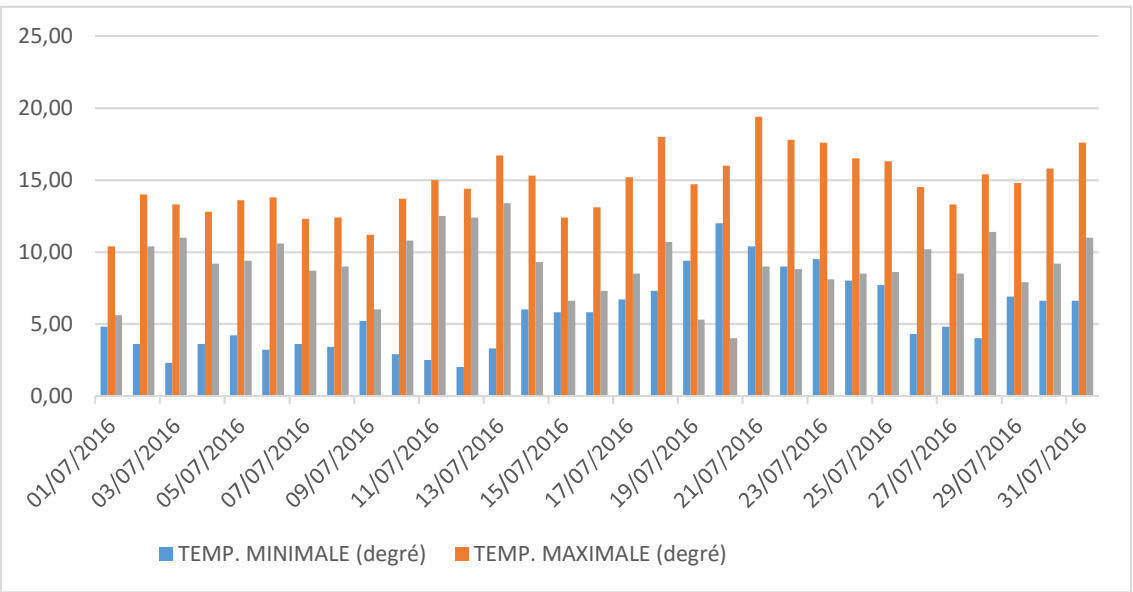

| DATE       | HAUTEUR DE PRECIPITATIONS (mm) | TEMP. MINIMALE (degré) | HEURE DU TN | TEMP. MAXIMALE (degré) | HEURE DU TX | Ecart T° |
|------------|--------------------------------|------------------------|-------------|------------------------|-------------|----------|
| 01/07/2016 | 3,60                           | 4,80                   | 18:47       | 10,40                  | 12:53       | 5,6      |
| 02/07/2016 | 0,00                           | 3,60                   | 0:00        | 14,00                  | 8:34        | 10,4     |
| 03/07/2016 | 0,20                           | 2,30                   | 7:06        | 13,30                  | 11:20       | 11,0     |
| 04/07/2016 | 1,20                           | 3,60                   | 2:26        | 12,80                  | 12:13       | 9,2      |
| 05/07/2016 | 1,40                           | 4,20                   | 0:07        | 13,60                  | 11:43       | 9,4      |
| 06/07/2016 | 0,00                           | 3,20                   | 22:39       | 13,80                  | 12:00       | 10,6     |
| 07/07/2016 | 0,40                           | 3,60                   | 4:34        | 12,30                  | 11:01       | 8,7      |
| 08/07/2016 | 4,00                           | 3,40                   | 4:06        | 12,40                  | 13:14       | 9,0      |
| 09/07/2016 | 12,90                          | 5,20                   | 20:03       | 11,20                  | 14:15       | 6,0      |
| 10/07/2016 | 0,00                           | 2,90                   | 5:19        | 13,70                  | 13:50       | 10,8     |
| 11/07/2016 | 0,40                           | 2,50                   | 5:54        | 15,00                  | 12:17       | 12,5     |
| 12/07/2016 | 0,20                           | 2,00                   | 3:53        | 14,40                  | 12:56       | 12,4     |
| 13/07/2016 | 0,00                           | 3,30                   | 23:55       | 16,70                  | 9:40        | 13,4     |
| 14/07/2016 | 0,20                           | 6,00                   | 20:13       | 15,30                  | 11:33       | 9,3      |
| 15/07/2016 | 0,80                           | 5,80                   | 4:34        | 12,40                  | 11:20       | 6,6      |
| 16/07/2016 | 0,40                           | 5,80                   | 7:57        | 13,10                  | 15:15       | 7,3      |
| 17/07/2016 | 0,00                           | 6,70                   | 2:26        | 15,20                  | 11:42       | 8,5      |
| 18/07/2016 | 0,00                           | 7,30                   | 6:49        | 18,00                  | 14:08       | 10,7     |
| 19/07/2016 | 14,90                          | 9,40                   | 19:24       | 14,70                  | 11:42       | 5,3      |
| 20/07/2016 | 1,20                           | 12,00                  | 20:00       | 16,00                  | 15:02       | 4,0      |
| 21/07/2016 | 0,00                           | 10,40                  | 18:59       | 19,40                  | 10:51       | 9,0      |
| 22/07/2016 | 0,00                           | 9,00                   | 6:09        | 17,80                  | 10:57       | 8,8      |
| 23/07/2016 | 0,20                           | 9,50                   | 18:37       | 17,60                  | 11:54       | 8,1      |
| 24/07/2016 | 1,40                           | 8,00                   | 18:53       | 16,50                  | 12:55       | 8,5      |
| 25/07/2016 | 0,40                           | 7,70                   | 19:14       | 16,30                  | 14:29       | 8,6      |
| 26/07/2016 | 0,60                           | 4,30                   | 4:48        | 14,50                  | 12:15       | 10,2     |
| 27/07/2016 | 0,00                           | 4,80                   | 6:49        | 13,30                  | 10:03       | 8,5      |
| 28/07/2016 | 0,00                           | 4,00                   | 3:13        | 15,40                  | 11:16       | 11,4     |
| 29/07/2016 | 0,60                           | 6,90                   | 1:39        | 14,80                  | 10:39       | 7,9      |
| 30/07/2016 | 0,20                           | 6,60                   | 6:50        | 15,80                  | 10:07       | 9,2      |
| 31/07/2016 | 0,20                           | 6,60                   | 23:56       | 17,60                  | 13:48       | 11,0     |