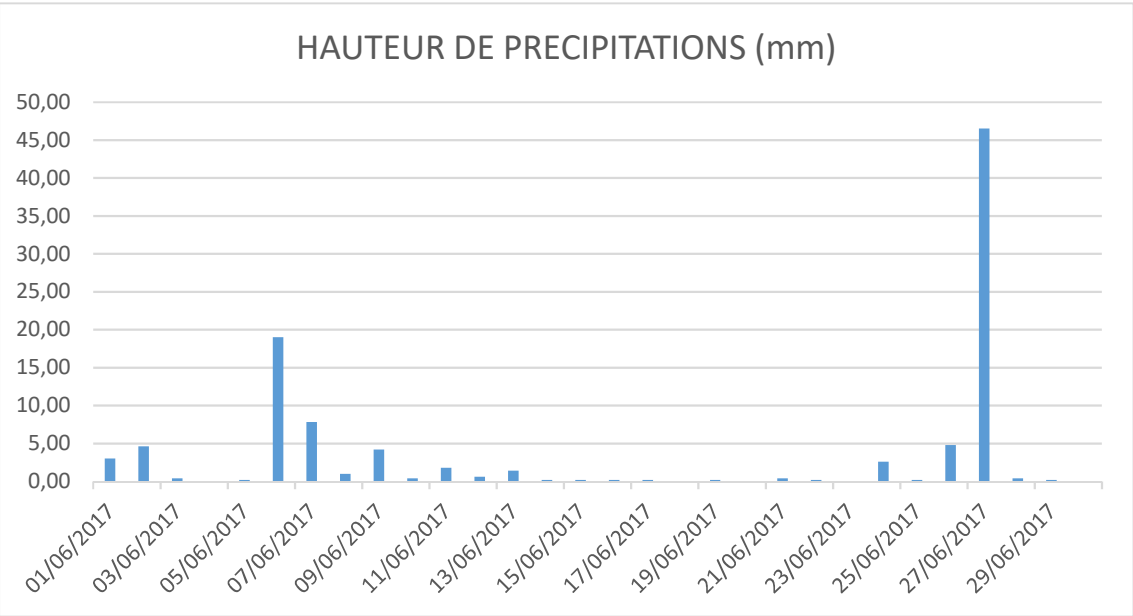

DATE	HAUTEUR DE PRECIPITATIONS (mm)	TEMP. MINIMALE (degré)	HEURE DU TN	TEMP. MAXIMALE (degré)	HEURE DU TX	Ecart T°
01/06/2017	3,00	9,00	2:11	20,20	9:23	11,2
02/06/2017	4,60	8,00	18:59	16,60	10:20	8,6
03/06/2017	0,40	6,50	20:12	20,10	12:40	13,6
04/06/2017	0,00	7,20	3:04	18,10	12:13	10,9
05/06/2017	0,20	10,20	22:02	19,60	11:44	9,4
06/06/2017	19,00	7,70	2:07	18,60	12:16	10,9
07/06/2017	7,80	12,20	19:07	15,80	11:07	3,6
08/06/2017	1,00	12,60	4:36	16,80	13:30	4,2
09/06/2017	4,20	12,50	0:28	18,50	12:05	6,0
10/06/2017	0,40	7,10	5:36	19,00	10:58	11,9
11/06/2017	1,80	8,90	1:15	18,30	13:06	9,4
12/06/2017	0,60	8,30	0:21	15,70	12:57	7,4
13/06/2017	1,40	9,30	5:58	18,00	12:52	8,7
14/06/2017	0,20	9,40	23:06	17,90	12:18	8,5
15/06/2017	0,20	7,30	6:40	18,30	13:38	11,0
16/06/2017	0,20	6,30	23:37	17,70	10:54	11,4
17/06/2017	0,20	8,50	1:41	18,20	12:02	9,7
18/06/2017	0,00	8,70	22:13	19,50	10:15	10,8
19/06/2017	0,20	7,80	7:08	17,90	11:28	10,1
20/06/2017	0,00	8,20	6:21	18,20	11:45	10,0
21/06/2017	0,40	8,20	6:00	17,80	12:37	9,6
22/06/2017	0,20	7,40	21:38	18,20	12:55	10,8
23/06/2017	0,00	6,10	23:21	17,10	10:40	11,0
24/06/2017	2,60	6,60	18:57	17,00	9:14	10,4
25/06/2017	0,20	5,20	1:16	13,50	10:25	8,3
26/06/2017	4,80	5,60	2:22	15,80	9:48	10,2
27/06/2017	46,50	6,80	21:34	10,80	10:53	4,0
28/06/2017	0,40	5,80	23:26	12,70	13:05	6,9
29/06/2017	0,20	6,50	6:57	14,80	13:13	8,3
30/06/2017	0,00	5,10	23:57	16,70	11:44	11,6

Total des précipitations du mois	100,7
Moyenne pluies/nb jours de pluies	4,0
Moyenne mensuelle des pluies	3,4
Moyenne des T° minimales	7,97
Moyenne des T° maximales	17,25