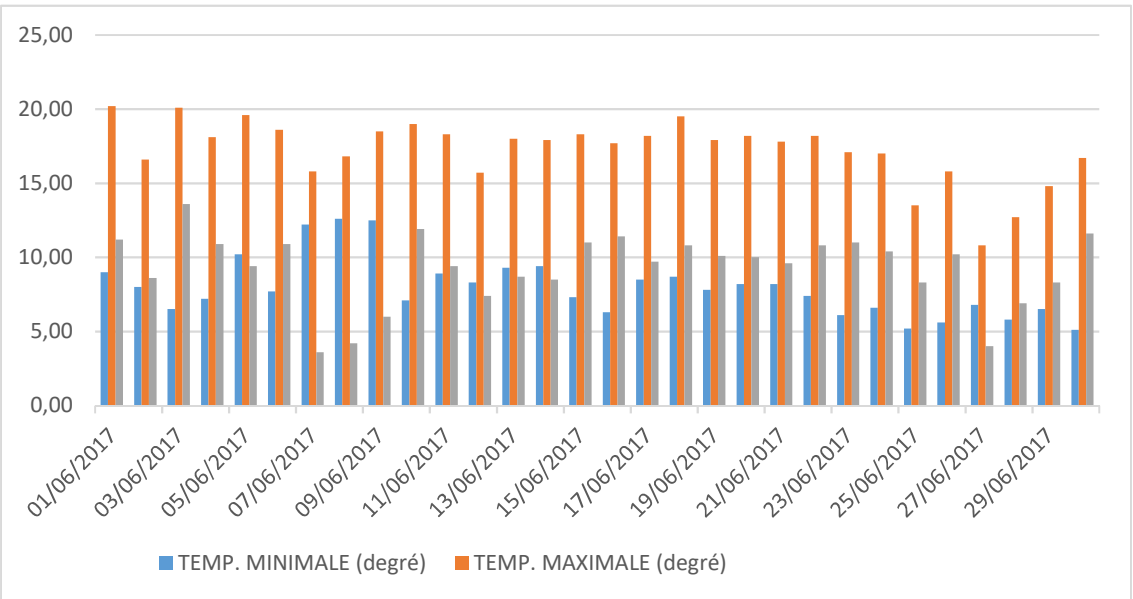

DATE	HAUTEUR DE PRECIPITATIONS (mm)	TEMP. MINIMALE (degré)	HEURE DU TN	TEMP. MAXIMALE (degré)	HEURE DU TX	Ecart T°
01/06/2017	3,00	9,00	2:11	20,20	9:23	11,2
02/06/2017	4,60	8,00	18:59	16,60	10:20	8,6
03/06/2017	0,40	6,50	20:12	20,10	12:40	13,6
04/06/2017	0,00	7,20	3:04	18,10	12:13	10,9
05/06/2017	0,20	10,20	22:02	19,60	11:44	9,4
06/06/2017	19,00	7,70	2:07	18,60	12:16	10,9
07/06/2017	7,80	12,20	19:07	15,80	11:07	3,6
08/06/2017	1,00	12,60	4:36	16,80	13:30	4,2
09/06/2017	4,20	12,50	0:28	18,50	12:05	6,0
10/06/2017	0,40	7,10	5:36	19,00	10:58	11,9
11/06/2017	1,80	8,90	1:15	18,30	13:06	9,4
12/06/2017	0,60	8,30	0:21	15,70	12:57	7,4
13/06/2017	1,40	9,30	5:58	18,00	12:52	8,7
14/06/2017	0,20	9,40	23:06	17,90	12:18	8,5
15/06/2017	0,20	7,30	6:40	18,30	13:38	11,0
16/06/2017	0,20	6,30	23:37	17,70	10:54	11,4
17/06/2017	0,20	8,50	1:41	18,20	12:02	9,7
18/06/2017	0,00	8,70	22:13	19,50	10:15	10,8
19/06/2017	0,20	7,80	7:08	17,90	11:28	10,1
20/06/2017	0,00	8,20	6:21	18,20	11:45	10,0
21/06/2017	0,40	8,20	6:00	17,80	12:37	9,6
22/06/2017	0,20	7,40	21:38	18,20	12:55	10,8
23/06/2017	0,00	6,10	23:21	17,10	10:40	11,0
24/06/2017	2,60	6,60	18:57	17,00	9:14	10,4
25/06/2017	0,20	5,20	1:16	13,50	10:25	8,3
26/06/2017	4,80	5,60	2:22	15,80	9:48	10,2
27/06/2017	46,50	6,80	21:34	10,80	10:53	4,0
28/06/2017	0,40	5,80	23:26	12,70	13:05	6,9
29/06/2017	0,20	6,50	6:57	14,80	13:13	8,3
30/06/2017	0,00	5,10	23:57	16,70	11:44	11,6

Total des précipitations du mois	100,7
Moyenne pluies/nb jours de pluies	4,0
Moyenne mensuelle des pluies	3,4
Moyenne des T° minimales	7,97
Moyenne des T° maximales	17,25