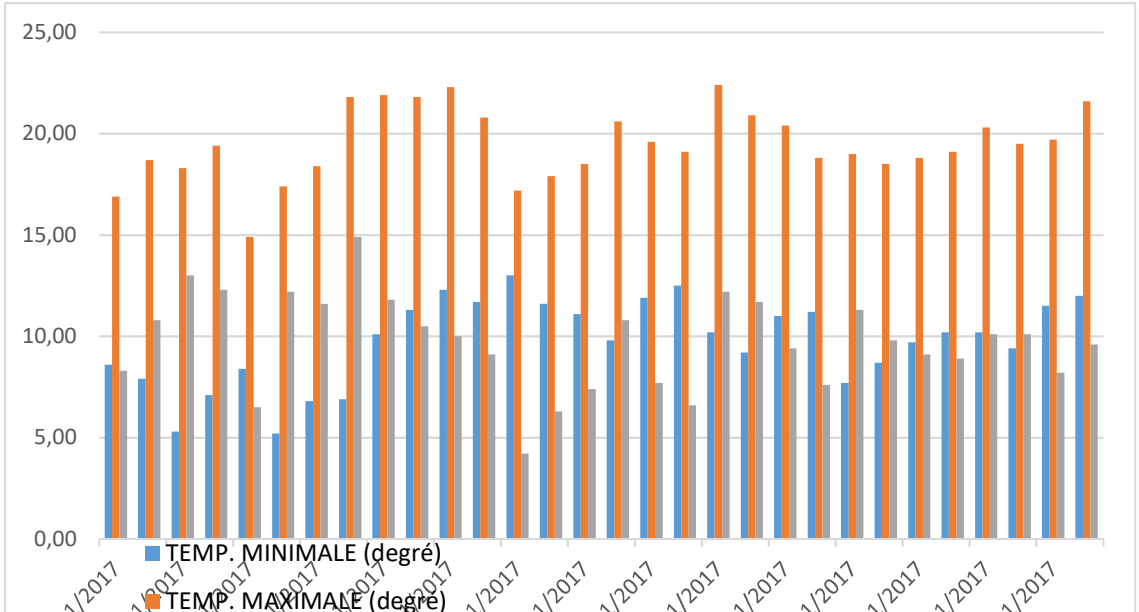

DATE	HAUTEUR DE PRECIPITATIONS (mm)	TEMP. MINIMALE (degré)	HEURE DU TN	TEMP. MAXIMALE (degré)	HEURE DU TX	Ecart T°
01/11/2017	0,40	8,60	5:19	16,90	13:30	8,3
02/11/2017	0,20	7,90	21:25	18,70	13:17	10,8
03/11/2017	0,40	5,30	5:04	18,30	10:17	13,0
04/11/2017	5,40	7,10	4:20	19,40	10:18	12,3
05/11/2017	0,20	8,40	18:59	14,90	11:13	6,5
06/11/2017	0,00	5,20	23:45	17,40	10:30	12,2
07/11/2017	0,20	6,80	20:48	18,40	10:30	11,6
08/11/2017	0,00	6,90	21:14	21,80	11:39	14,9
09/11/2017	0,20	10,10	23:18	21,90	10:25	11,8
10/11/2017	0,20	11,30	0:12	21,80	13:56	10,5
11/11/2017	0,20	12,30	5:19	22,30	10:23	10,0
12/11/2017	24,30	11,70	2:42	20,80	10:43	9,1
13/11/2017	20,30	13,00	7:17	17,20	10:15	4,2
14/11/2017	0,40	11,60	5:27	17,90	12:56	6,3
15/11/2017	12,70	11,10	3:58	18,50	6:59	7,4
16/11/2017	0,40	9,80	4:40	20,60	13:29	10,8
17/11/2017	6,20	11,90	3:48	19,60	8:05	7,7
18/11/2017	7,50	12,50	23:00	19,10	10:32	6,6
19/11/2017	0,40	10,20	5:00	22,40	10:43	12,2
20/11/2017	0,20	9,20	4:39	20,90	10:40	11,7
21/11/2017	6,90	11,00	20:43	20,40	8:38	9,4
22/11/2017	3,60	11,20	0:04	18,80	8:35	7,6
23/11/2017	0,20	7,70	0:20	19,00	11:02	11,3
24/11/2017	1,40	8,70	0:55	18,50	9:27	9,8
25/11/2017	0,80	9,70	1:23	18,80	10:29	9,1
26/11/2017	3,70	10,20	5:14	19,10	8:16	8,9
27/11/2017	0,60	10,20	3:47	20,30	13:04	10,1
28/11/2017	4,20	9,40	2:55	19,50	10:14	10,1
29/11/2017	0,40	11,50	20:55	19,70	8:36	8,2
30/11/2017	0,20	12,00	23:50	21,60	10:31	9,6

Total des précipitations du mois	101,8
Moyenne pluies/nb jours de pluies	3,6

Moyenne des pluies	3,4
Moyenne des T° minimales	9,75
Moyenne des T° maximales	19,48