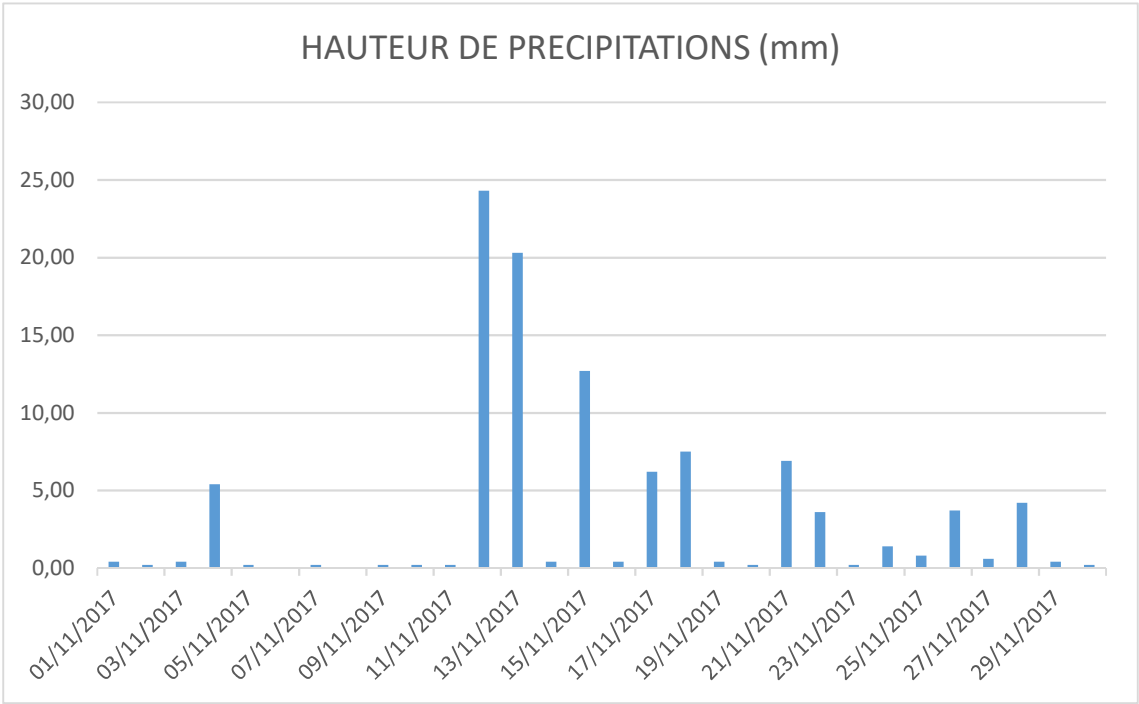

DATE	HAUTEUR DE PRECIPITATIONS (mm)	TEMP. MINIMALE (degré)	HEURE DU TN	TEMP. MAXIMALE (degré)	HEURE DU TX	Ecart T°
01/11/2017	0,40	8,60	5:19	16,90	13:30	8,3
02/11/2017	0,20	7,90	21:25	18,70	13:17	10,8
03/11/2017	0,40	5,30	5:04	18,30	10:17	13,0
04/11/2017	5,40	7,10	4:20	19,40	10:18	12,3
05/11/2017	0,20	8,40	18:59	14,90	11:13	6,5
06/11/2017	0,00	5,20	23:45	17,40	10:30	12,2
07/11/2017	0,20	6,80	20:48	18,40	10:30	11,6
08/11/2017	0,00	6,90	21:14	21,80	11:39	14,9
09/11/2017	0,20	10,10	23:18	21,90	10:25	11,8
10/11/2017	0,20	11,30	0:12	21,80	13:56	10,5
11/11/2017	0,20	12,30	5:19	22,30	10:23	10,0
12/11/2017	24,30	11,70	2:42	20,80	10:43	9,1
13/11/2017	20,30	13,00	7:17	17,20	10:15	4,2
14/11/2017	0,40	11,60	5:27	17,90	12:56	6,3
15/11/2017	12,70	11,10	3:58	18,50	6:59	7,4
16/11/2017	0,40	9,80	4:40	20,60	13:29	10,8
17/11/2017	6,20	11,90	3:48	19,60	8:05	7,7
18/11/2017	7,50	12,50	23:00	19,10	10:32	6,6
19/11/2017	0,40	10,20	5:00	22,40	10:43	12,2
20/11/2017	0,20	9,20	4:39	20,90	10:40	11,7
21/11/2017	6,90	11,00	20:43	20,40	8:38	9,4
22/11/2017	3,60	11,20	0:04	18,80	8:35	7,6
23/11/2017	0,20	7,70	0:20	19,00	11:02	11,3
24/11/2017	1,40	8,70	0:55	18,50	9:27	9,8
25/11/2017	0,80	9,70	1:23	18,80	10:29	9,1
26/11/2017	3,70	10,20	5:14	19,10	8:16	8,9
27/11/2017	0,60	10,20	3:47	20,30	13:04	10,1
28/11/2017	4,20	9,40	2:55	19,50	10:14	10,1
29/11/2017	0,40	11,50	20:55	19,70	8:36	8,2
30/11/2017	0,20	12,00	23:50	21,60	10:31	9,6

Total des précipitations du mois	101,8
Moyenne pluies/nb jours de pluies	3,6

Moyenne des pluies	3,4
Moyenne des T° minimales	9,75
Moyenne des T° maximales	19,48