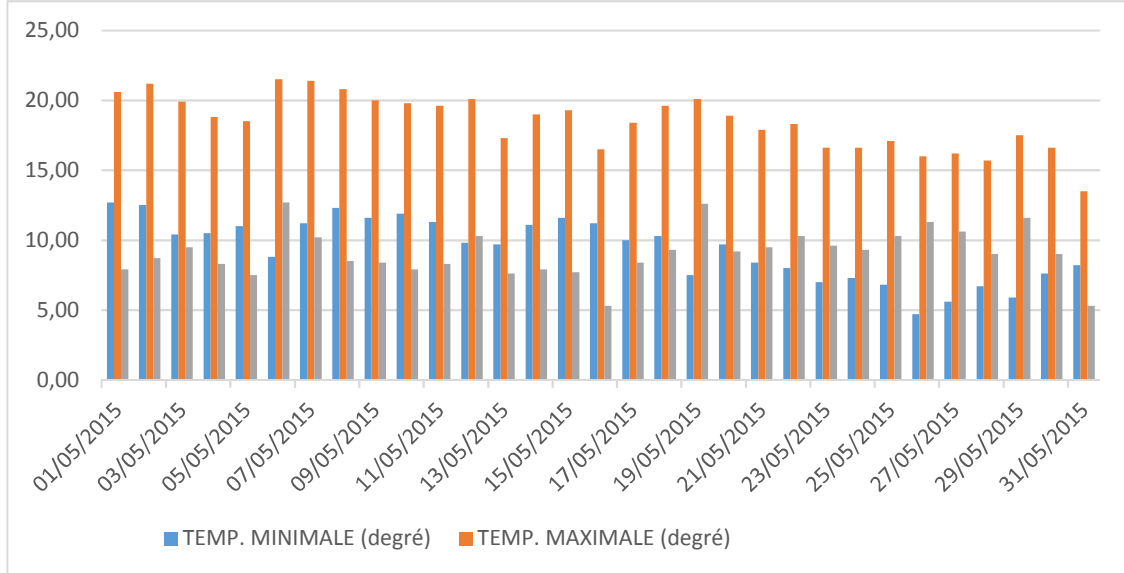

DATE	HAUTEUR DE PRECIPITATIONS (mm)	TEMP. MINIMALE (degré)	HEURE DU TN	TEMP. MAXIMALE (degré)	HEURE DU TX	Ecart T°
01/05/2015	0,20	12,70	4:36	20,60	10:38	7,9
02/05/2015	0,40	12,50	3:05	21,20	10:25	8,7
03/05/2015	0,20	10,40	5:45	19,90	10:57	9,5
04/05/2015	0,20	10,50	3:39	18,80	9:53	8,3
05/05/2015	0,20	11,00	5:02	18,50	10:23	7,5
06/05/2015	0,00	8,80	23:32	21,50	12:40	12,7
07/05/2015	0,20	11,20	3:32	21,40	13:13	10,2
08/05/2015	19,30	12,30	5:49	20,80	10:29	8,5
09/05/2015	10,10	11,60	3:03	20,00	11:27	8,4
10/05/2015	0,80	11,90	19:57	19,80	9:00	7,9
11/05/2015	0,20	11,30	5:17	19,60	10:41	8,3
12/05/2015	0,20	9,80	3:00	20,10	10:40	10,3
13/05/2015	0,40	9,70	20:31	17,30	12:22	7,6
14/05/2015	7,40	11,10	4:12	19,00	10:21	7,9
15/05/2015	7,90	11,60	5:23	19,30	12:12	7,7
16/05/2015	55,50	11,20	3:00	16,50	13:04	5,3
17/05/2015	0,00	10,00	5:24	18,40	10:01	8,4
18/05/2015	0,40	10,30	5:42	19,60	10:19	9,3
19/05/2015	0,20	7,50	5:34	20,10	9:53	12,6
20/05/2015	0,20	9,70	2:12	18,90	9:16	9,2
21/05/2015	0,40	8,40	5:35	17,90	11:25	9,5
22/05/2015	0,20	8,00	2:58	18,30	9:50	10,3
23/05/2015	0,00	7,00	22:56	16,60	10:14	9,6
24/05/2015	0,00	7,30	2:03	16,60	12:23	9,3
25/05/2015	0,60	6,80	20:31	17,10	13:13	10,3
26/05/2015	0,60	4,70	6:36	16,00	13:04	11,3
27/05/2015	0,20	5,60	19:02	16,20	12:12	10,6
28/05/2015	0,60	6,70	18:59	15,70	12:40	9,0
29/05/2015	0,60	5,90	20:16	17,50	13:43	11,6
30/05/2015	0,20	7,60	2:58	16,60	12:41	9,0
31/05/2015	27,20	8,20	19:02	13,50	12:03	5,3

Total des précipitations du mois	134,6
Moyenne pluies/nb jours de pluies	5,0
Moyenne des pluies	4,3
Moyenne des T° minimales	9,40
Moyenne des T° maximales	18,49