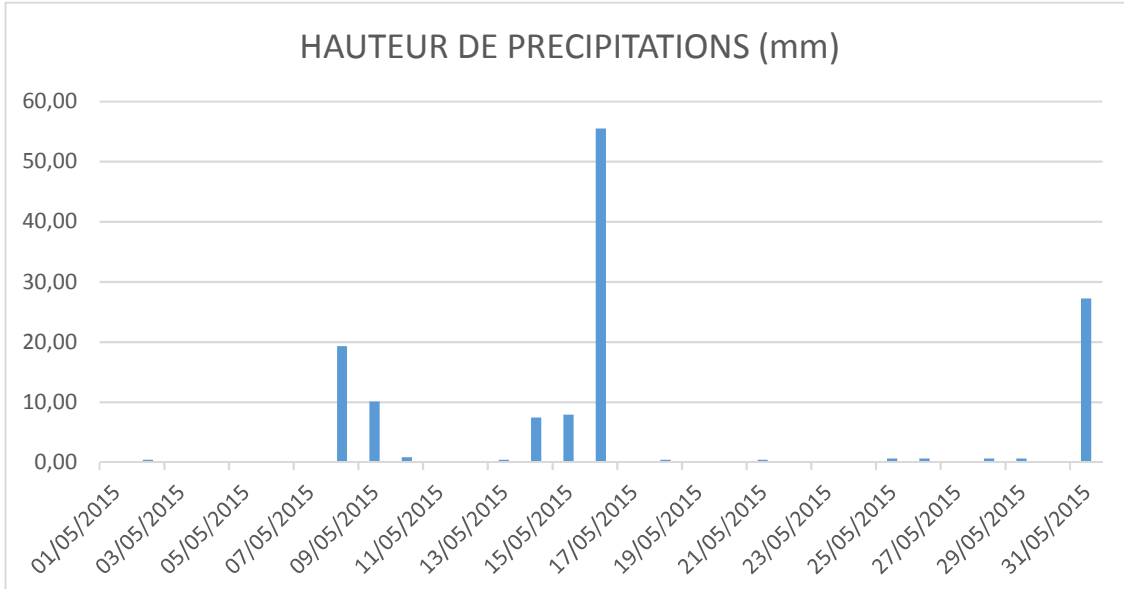

DATE	HAUTEUR DE PRECIPITATIONS (mm)	TEMP. MINIMALE (degré)	HEURE DU TN	TEMP. MAXIMALE (degré)	HEURE DU TX	Ecart T°
01/05/2015	0,20	12,70	4:36	20,60	10:38	7,9
02/05/2015	0,40	12,50	3:05	21,20	10:25	8,7
03/05/2015	0,20	10,40	5:45	19,90	10:57	9,5
04/05/2015	0,20	10,50	3:39	18,80	9:53	8,3
05/05/2015	0,20	11,00	5:02	18,50	10:23	7,5
06/05/2015	0,00	8,80	23:32	21,50	12:40	12,7
07/05/2015	0,20	11,20	3:32	21,40	13:13	10,2
08/05/2015	19,30	12,30	5:49	20,80	10:29	8,5
09/05/2015	10,10	11,60	3:03	20,00	11:27	8,4
10/05/2015	0,80	11,90	19:57	19,80	9:00	7,9
11/05/2015	0,20	11,30	5:17	19,60	10:41	8,3
12/05/2015	0,20	9,80	3:00	20,10	10:40	10,3
13/05/2015	0,40	9,70	20:31	17,30	12:22	7,6
14/05/2015	7,40	11,10	4:12	19,00	10:21	7,9
15/05/2015	7,90	11,60	5:23	19,30	12:12	7,7
16/05/2015	55,50	11,20	3:00	16,50	13:04	5,3
17/05/2015	0,00	10,00	5:24	18,40	10:01	8,4
18/05/2015	0,40	10,30	5:42	19,60	10:19	9,3
19/05/2015	0,20	7,50	5:34	20,10	9:53	12,6
20/05/2015	0,20	9,70	2:12	18,90	9:16	9,2
21/05/2015	0,40	8,40	5:35	17,90	11:25	9,5
22/05/2015	0,20	8,00	2:58	18,30	9:50	10,3
23/05/2015	0,00	7,00	22:56	16,60	10:14	9,6
24/05/2015	0,00	7,30	2:03	16,60	12:23	9,3
25/05/2015	0,60	6,80	20:31	17,10	13:13	10,3
26/05/2015	0,60	4,70	6:36	16,00	13:04	11,3
27/05/2015	0,20	5,60	19:02	16,20	12:12	10,6
28/05/2015	0,60	6,70	18:59	15,70	12:40	9,0
29/05/2015	0,60	5,90	20:16	17,50	13:43	11,6
30/05/2015	0,20	7,60	2:58	16,60	12:41	9,0
31/05/2015	27,20	8,20	19:02	13,50	12:03	5,3

Total des précipitations du mois	134,6
Moyenne pluies/nb jours de pluies	5,0
Moyenne des pluies	4,3
Moyenne des T° minimales	9,40
Moyenne des T° maximales	18,49